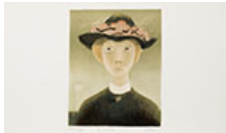

e) *Miss O'Rorke*

JEAN PAUL LEMIEUX

CC QMG RCA 1904 - 1990 Canadian

colour lithograph
titled, initialed and inscribed "planche refusée"
11 7/8 x 19 3/4 in, 30.2 x 50.2 cm

[Condition report](#)

[View Heffel's Top Results by this artist](#)

[Currency converter](#)

[Shipping calculator](#)